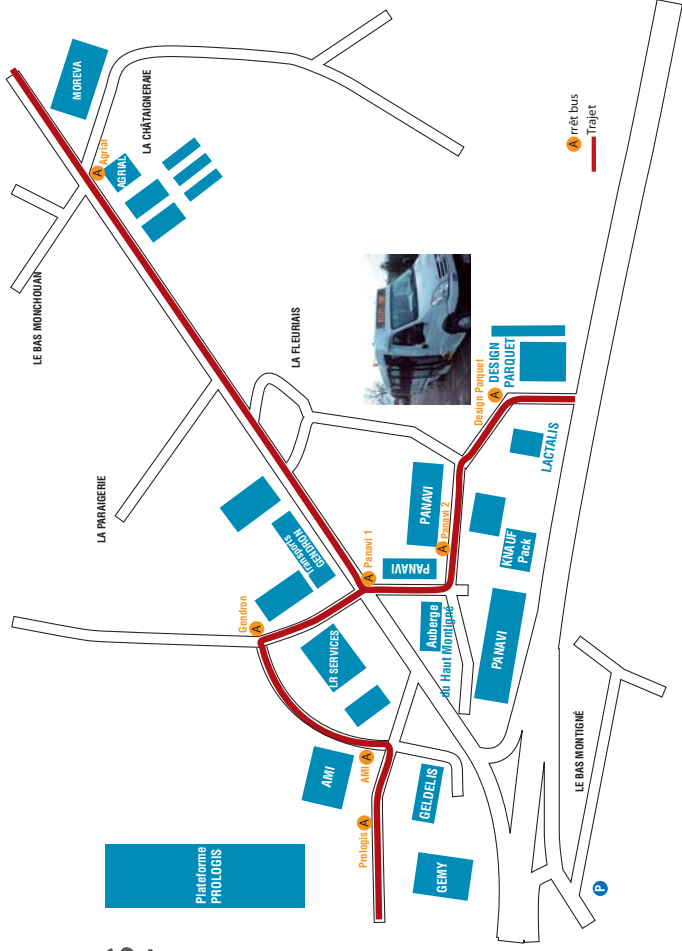

A: dessert également Torcé

M : arrêt de montée uniquement

D: arrêt de descente uniquement

DESSERTE DU PARC D'ACTIVITE DE TORCE (au 11/01/2010)

arrivée TER de Rennes		07:05	08:05	08:44		13:04		17:53	18:37	19:45
-----------------------	--	--------------	--------------	--------------	--	--------------	--	--------------	--------------	--------------

DE VITRE A TORCE

ARRETS DESSERVIS du lundi au vendredi non fériés

Particularités					A		A		A	A
VITRE GARE		07:10	08:10	08:45	12:15	13:10	16:55	17:55	19:00	20:00
VITRE JARDIN DU PARC	M	07:13	08:13	08:48	12:18	13:13	16:58	17:58	19:03	20:03
VITRE REDON BARATIERE	M	07:14	08:14	08:49	-	13:14	16:59	17:59	-	-
VITRE LA GUERCHE	M	-	-	-	12:20	-	-		19:05	20:05
TORCE AGRIAL		07:19	08:19	08:54	12:39	13:19	17:04	18:04	19:24	20:20
TORCE GENDRON		07:21	08:21	08:56	12:34	13:21	17:06	18:06	19:19	-
TORCE AMI		07:21	08:21	08:56	12:33	13:21	17:06	18:06	19:18	-
TORCE PROLOGIS		07:22	08:22	08:57	12:33	13:22	17:07	18:07	19:18	-
TORCE PANAVID		07:23	08:23	08:58	12:37	13:23	17:08	18:08	19:22	20:18
TORCE PANAVID2		07:23	08:23	08:58	12:37	13:23	17:08	18:08	19:22	20:18
TORCE DESIGN PARQUET		07:24	08:24	08:59	12:36	13:24	17:09	18:09	19:21	-

DE TORCE A VITRE

ARRETS DESSERVIS du lundi au vendredi non fériés

Particularités					A		A		A	A
TORCE PROLOGIS		07:22	08:22	08:57	12:33	13:22	17:07	18:07	19:18	-
TORCE AMI		07:21	08:21	08:56	12:33	13:21	17:06	18:06	19:18	-
TORCE GENDRON		07:21	08:21	08:56	12:34	13:21	17:06	18:06	19:19	-
TORCE DESIGN PARQUET		07:24	08:24	08:59	12:36	13:24	17:09	18:09	19:21	-
TORCE PANAVID2		07:23	08:23	08:58	12:37	13:23	17:08	18:08	19:22	20:18
TORCE PANAVID		07:23	08:23	08:58	12:37	13:23	17:08	18:08	19:22	20:18
TORCE AGRIAL		07:27	08:27	09:02	12:39	13:27	17:04	18:12	19:24	20:20
VITRE REDON BARATIERE	D	07:32	08:32	09:07	12:45	13:32		18:17	19:30	20:25
VITRE LA GUERCHE	D	-	-	-	-	-	17:22	-	-	-