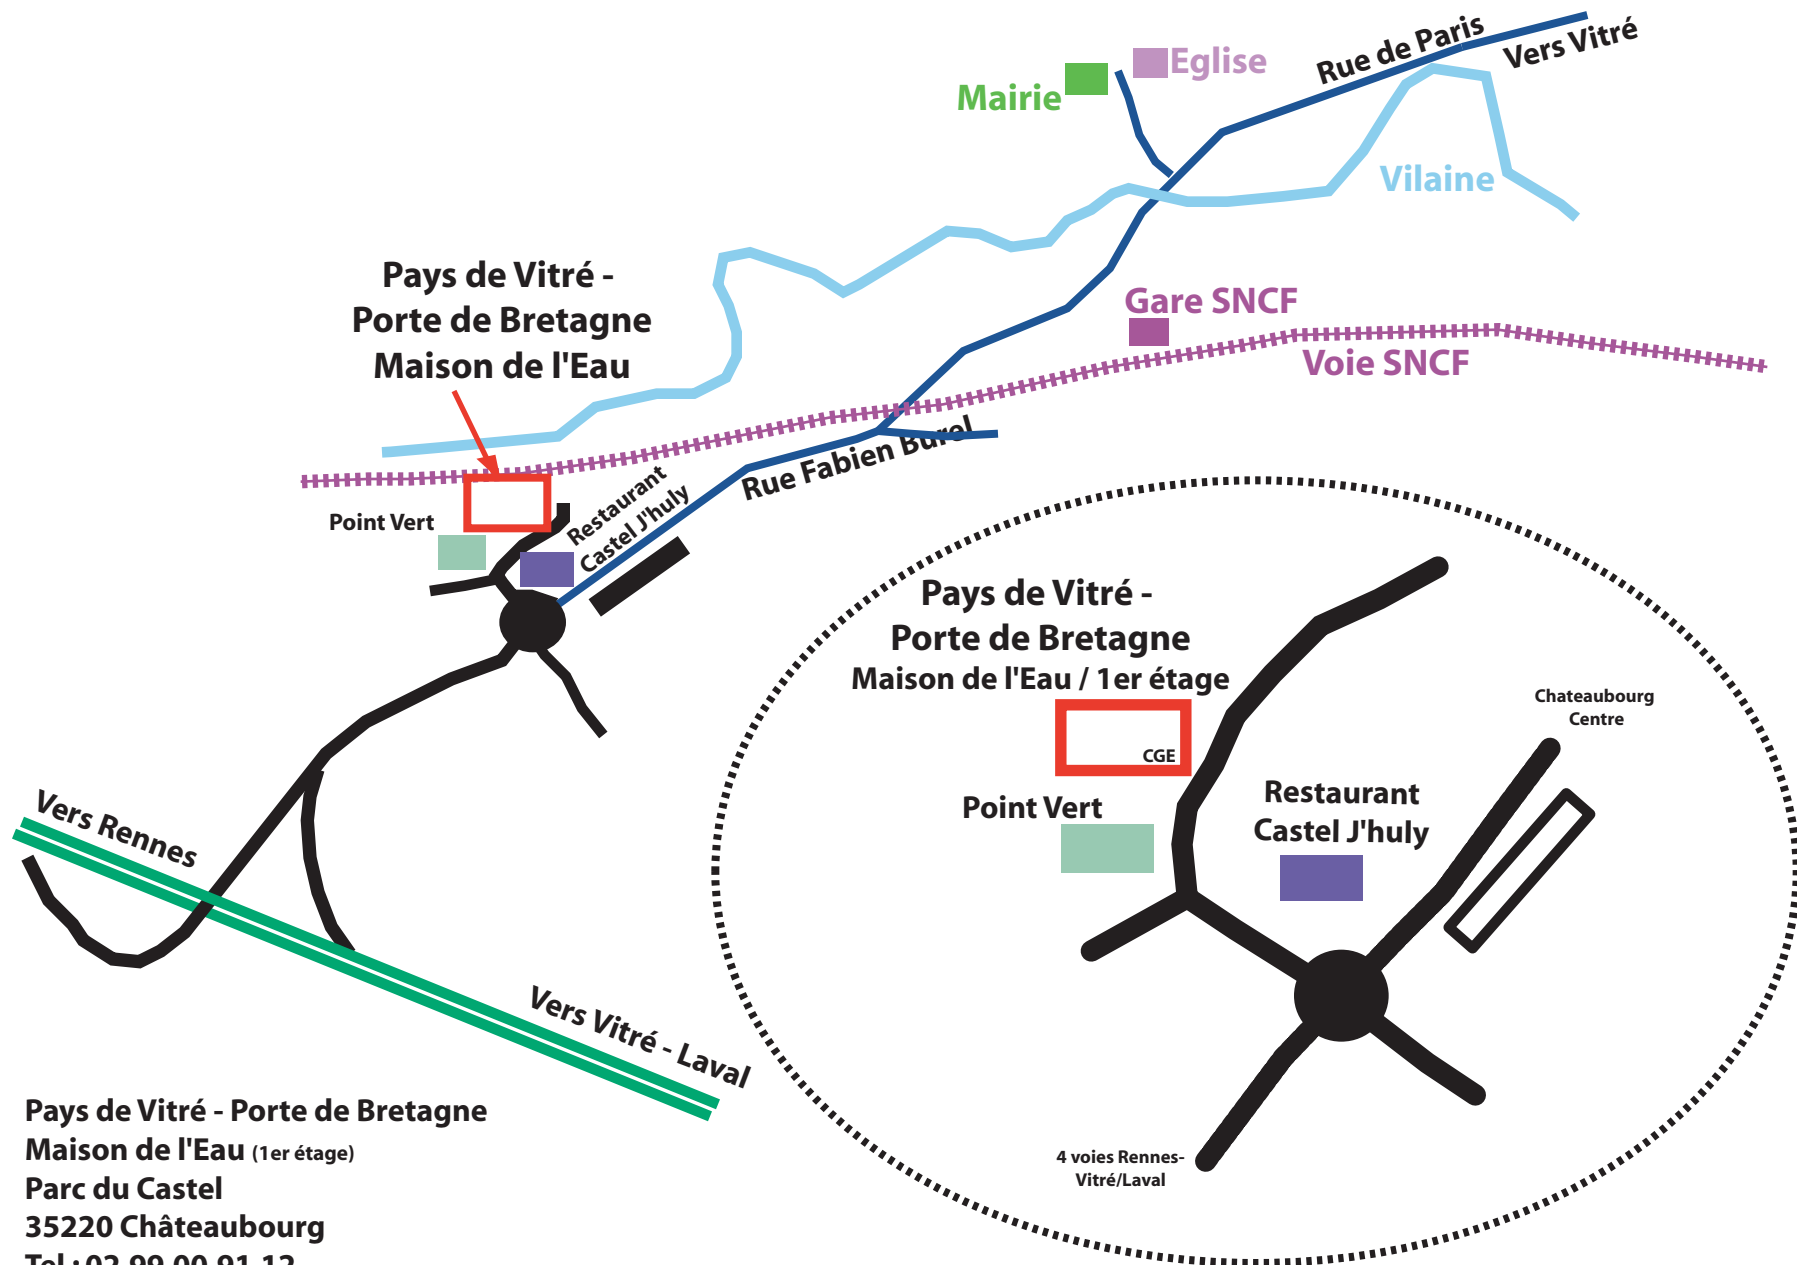

Châteaubourg Centre

Pays de Vitré - Porte de Bretagne
Maison de l'Eau (1er étage)
Parc du Castel
35220 Châteaubourg
Tel : 02.99.00.91.12
Fax : 02.99.00.91.14
e-mail : contact@paysdevitre.org
www.paysdevitre.org